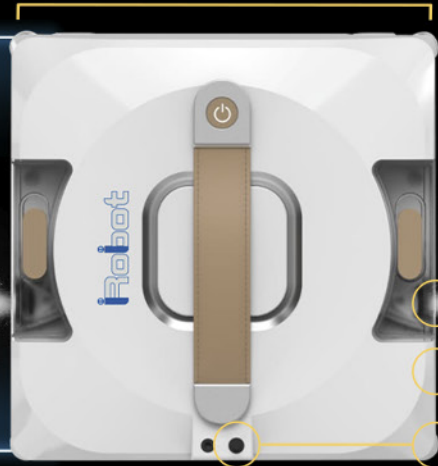

Robot

RIVOLUZIONIAMO IL TUO FUTURO

- Non sporca i pavimenti
- Facile da usare senza app o collegamenti Wi-Fi
- Completamente automatico
- Comando a distanza grazie al telecomando in dotazione
- 10 avvisi vocali: ti avvisa quando il panno è sporco, quando inizia e termina il lavaggio
- Non bisogna ricaricarlo
- Funziona con cavo di alimentazione

INQUADRA
E SCOPRI

216 X 216 X 68 mm

INCLUSO NEL PACK

- ➔ Cavo di alimentazione + prolunga (5m circa)
- ➔ Telecomando
- ➔ 2 Panni in dotazione
- ➔ Bottiglietta dosatore
- ➔ Bottiglietta spray

- Spruzzo vapore
- Panno intercambiabile
- Attacchi e sensori di perimetro

LAVASUPERFICI
AUTOMATICO

Cyclone

Mentre tu riposi,
CYCLONE
LAVORA

Sensore radar

Ricarica automatica

Controllo intelligente del movimento

Percorso di pulizia a cerchio

INQUADRA
E SCOPRI

Dimensioni schermo
7 pollici

Comunicazione
di rete 4G/Wi-Fi

Larghezza pulizia
440 mm

Dimensioni: 500 X 504 X 629 mm

Peso
40 Kg

Capacità serbatoio
10L/10L

Pressione della
spazzola rotante
20~80N

AUTONOMIA
→ Lavaggio: 11 h max.
→ Aspirazione: 4 h
→ Lucidatura: 5 h
→ Ricarica: 3.5 h max.
**CAPACITÀ
SERBATOIO: 10 litri**
Stazione di ricarica
INCLUSA!