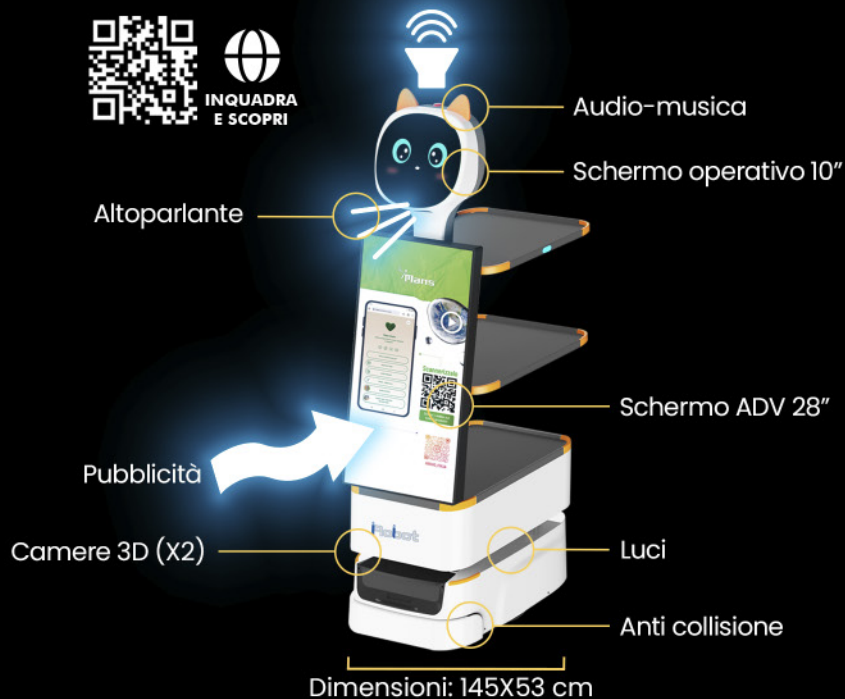

- Parla tramite simpatici video promozionali
- Porta e presenta i prodotti in giro
- Sosta davanti alle testate di gondola
- Può far partire la musica per intrattenere i clienti

INQUADRA
E SCOPRI